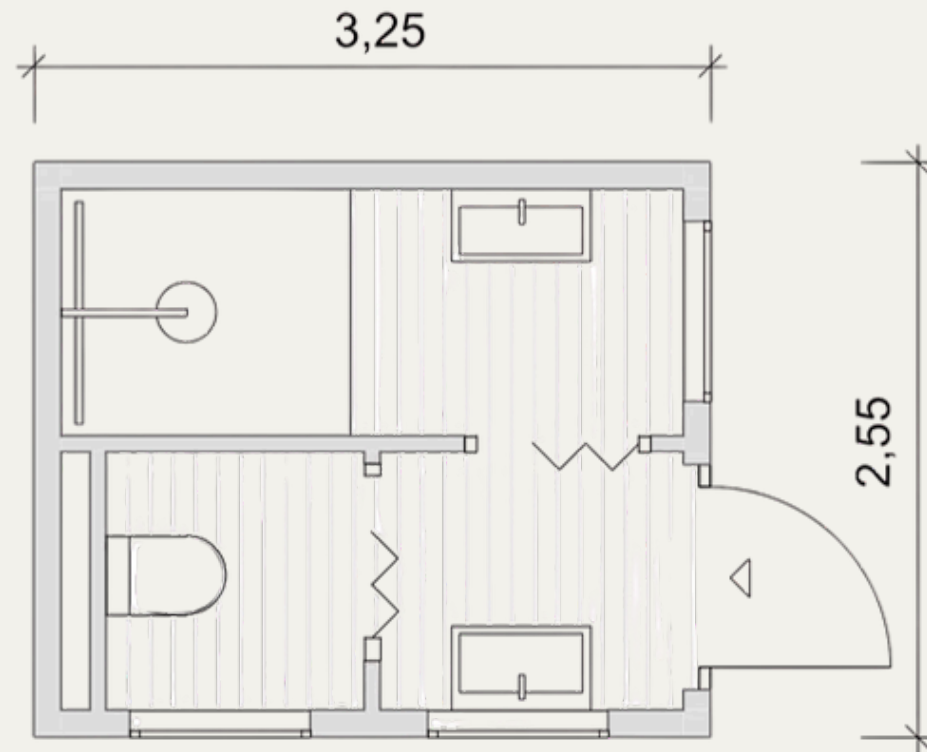

Effizienz in jeder Fläche

Der Grundriss nutzt **7,50 m²** optimal aus, um eine kompakte und durchdachte **Sanitärösung**, im gleichen Designkonzept wie unsere Tiny houses zu schaffen. Im Innenraum befinden sich eine großzügige **Dusche**, zwei **Waschbecken** und eine **Toilette**, sodass alle Funktionen eines modernen Badezimmers integriert sind.