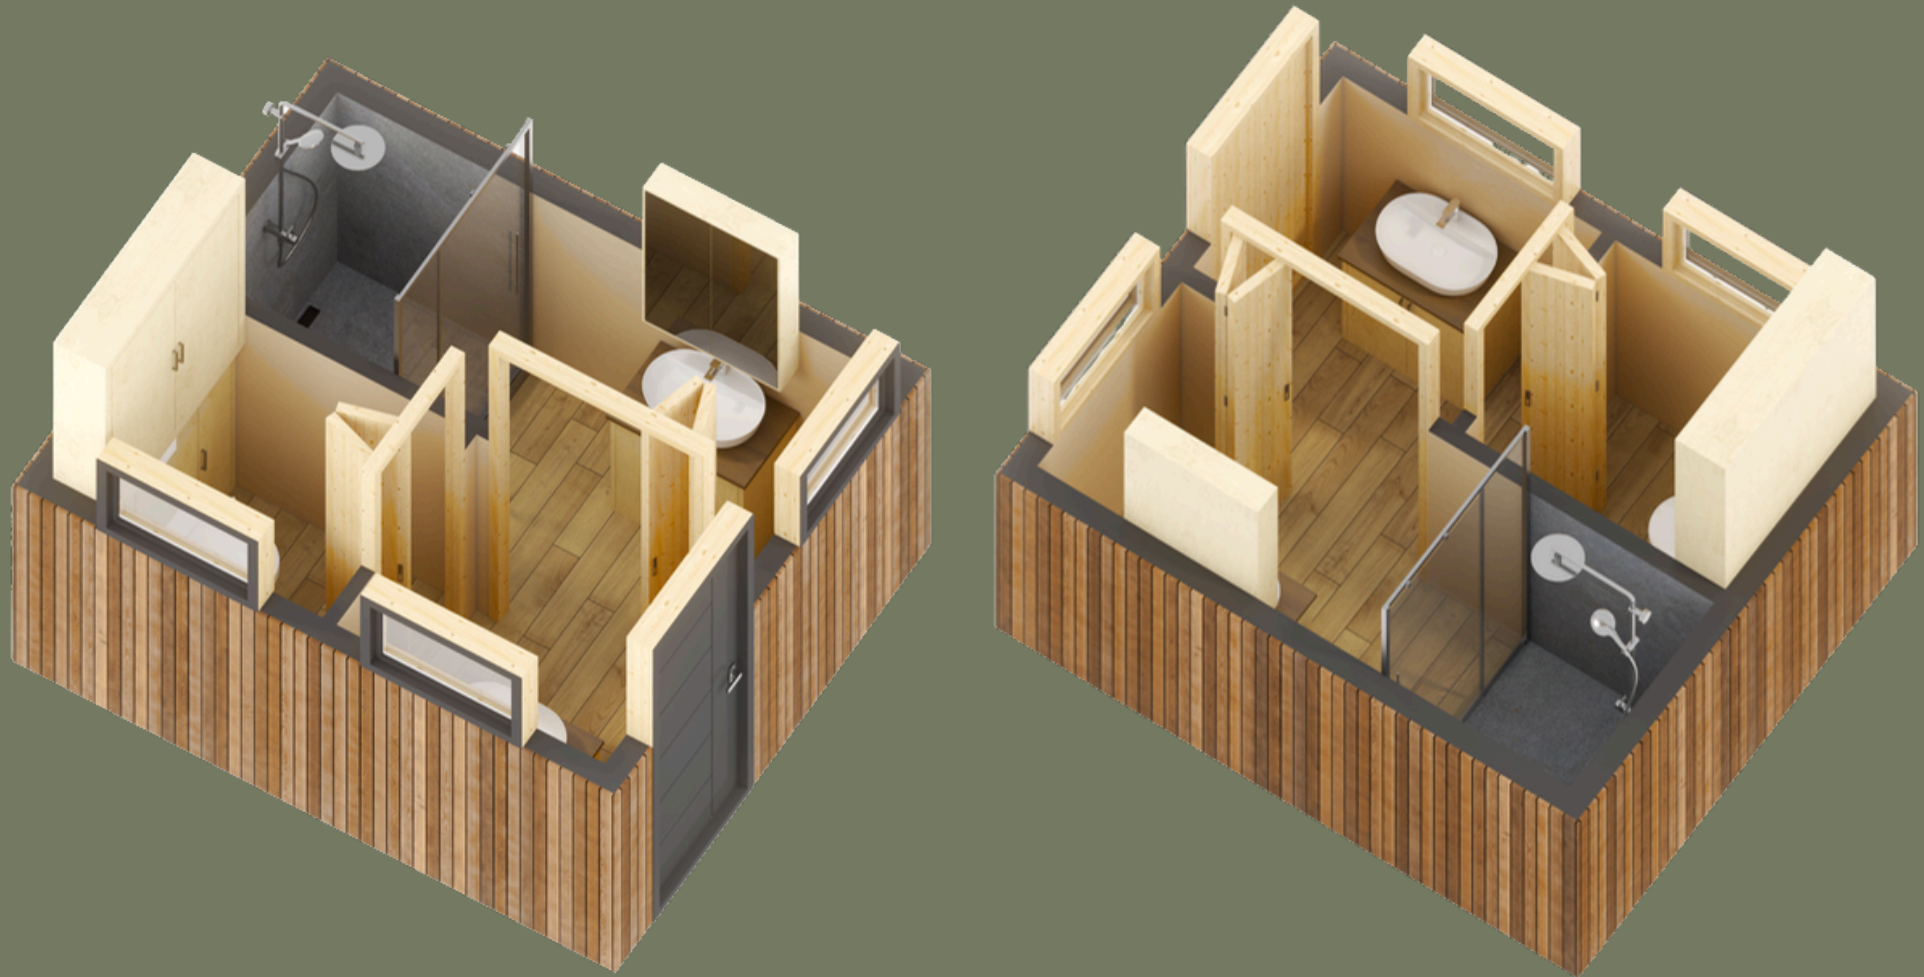

Pockethouse Spa

DERBETI POCKETHOUSE

Weniger Raum. Mehr Leben.

Für Menschen,
die bewusster leben
und Zukunft gestalten
möchten.

Flexibel geplant.

Nachhaltig gebaut.

Reduziert auf das Wesentliche.

Durchdacht. Reduziert. Funktional

Das Konzept verbindet klare Architektur mit intelligenter Raumplanung. Jeder Bereich ist funktional durchdacht und auf maximale Nutzung bei minimalem Platz ausgelegt.

Alles, was ein Bad braucht!

Das Bad verbindet **hochwertige Materialien** mit durchdachter Funktionalität. **Großzügige Dusche**, nachhaltige Lösungen und klare Gestaltung schaffen Komfort auf kleinem Raum.

Effizienz in jeder Fläche

Der Grundriss nutzt **7,50 m²** optimal aus, um eine kompakte und durchdachte **Sanitärösung**, im gleichen Designkonzept wie unsere Tiny houses zu schaffen. Im Innenraum befinden sich eine großzügige **Dusche**, zwei **Waschbecken** und eine **Toilette**, sodass alle Funktionen eines modernen Badezimmers integriert sind.

7,50 m² Wohnfläche

3,25 m Länge

2,55 m Breite

2,5 m Höhe

1,90 t Gewicht

MODERNE TECHNIK FÜR UNABHÄNGIGES WOHNEN

Autarke Energie, flexible Versorgungssysteme und intelligente Techniklösungen schaffen maximalen Komfort und Unabhängigkeit.